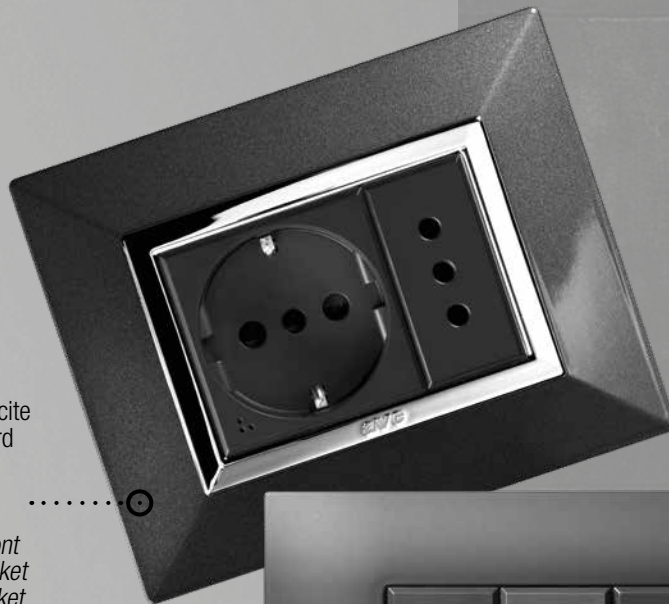

Placca Tecnopolimero 44 grigio antracite con prese standard italiano bipasso serie TEKLA.

Moulded 44 grey anthracite front plate with TEKLA combined Italian standard sockets.

Placca Zama 44 grigio antracite con presa schuko e standard italiano 10A serie TEKLA.

Zama 44 grey anthracite front plate with TEKLA schuko socket and 10A Italian standard socket.