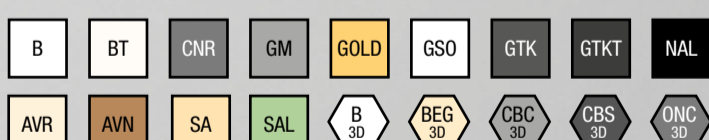

## Con placca YOUNG 44

front plate YOUNG 44

Design  
B. Dall'ECO  
L. Merletti

2 mod.

3 mod.

4 mod.

7 mod.

2 mod.

1 mod.

2+2 mod.

2+2+2 mod.

2+2+2+2 mod.

**Tecopolimero**  
Gamma colori  
Moulded  
Colours range

**44PJ03NAL**  
Nero assoluto  
Absolute black

**44PJ03GTKT**  
Grigio antracite lucido  
Anthracite grey

**44PJ03GGM**  
Grigio metallizzato  
Metallic grey