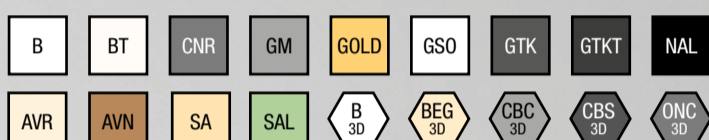

## Con placca YOUNG TOUCH

With front plate YOUNG TOUCH

Design  
B. Dall'ECO  
L. Merletti

**SCATOLA 3 moduli**  
BOX 3 modules

**SCATOLA 2 moduli**  
BOX 2 modules

2 mod.

3 mod.

4 mod.

7 mod.

**Tecopolimero**  
Gamma colori  
Moulded  
Colours range

**44PJT3NAL**  
Nero assoluto  
Absolute black

**44PJT3GTKT**  
Grigio antracite lucido  
Anthracite grey

**44PJT3GGM**  
Grigio metallizzato  
Metallic grey