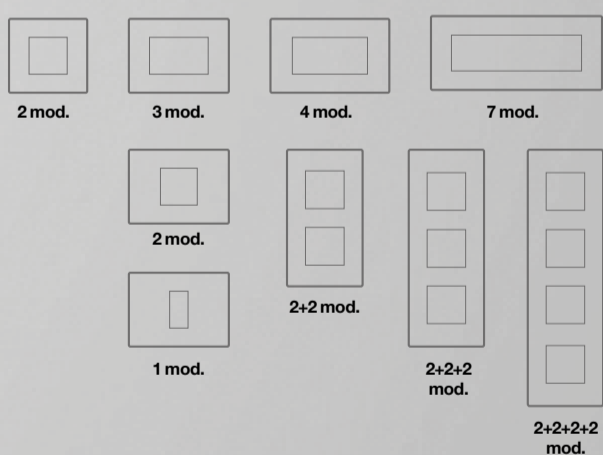

TEKLA44

Con placca YOUNG 44

front plate YOUNG 44

Design
B. Dall'ECO
L. Merletti

2 mod.

3 mod.

4 mod.

7 mod.

2 mod.

1 mod.

2+2 mod.

2+2+2 mod.

2+2+2+2 mod.

Tecopolimero
Gamma colori
Moulded
Colours range