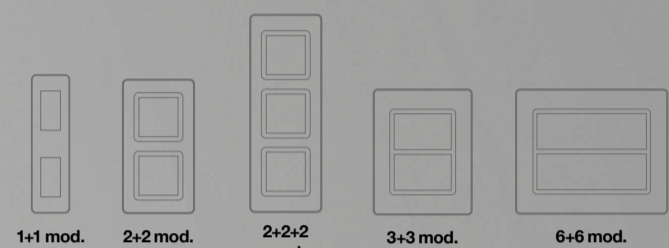

SCATOLA 2 moduli BOX 2 modules